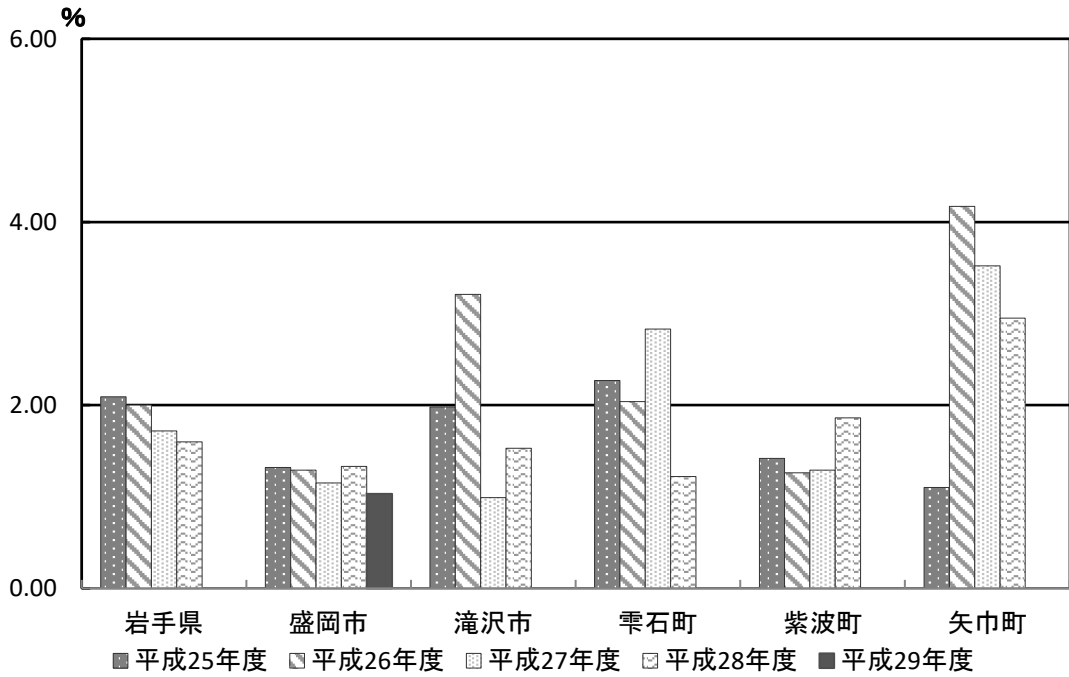

## 1歳6か月児う歯有病者率 盛岡市近隣市町村